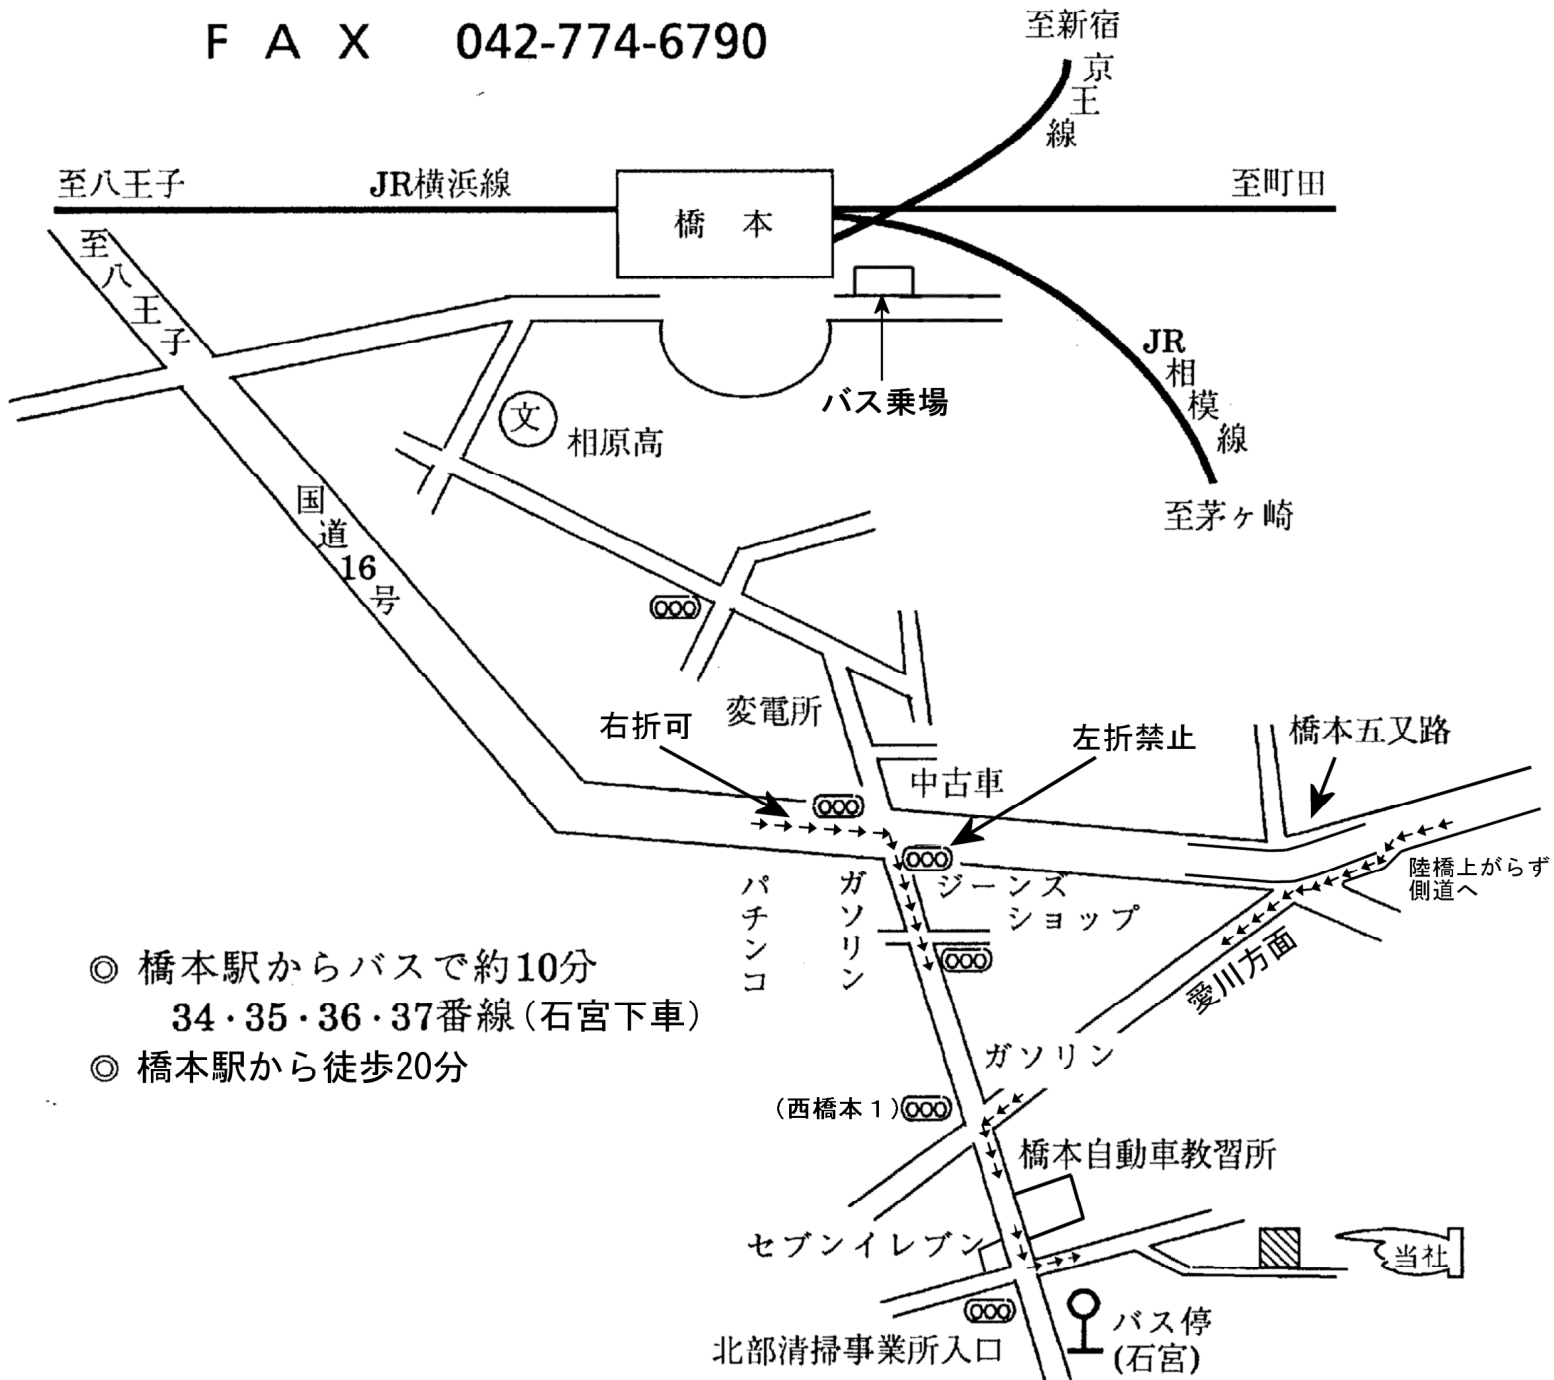

橋本工場案内図

社 名 株式会社 村山電機製作所橋本工場

住 所 神奈川県相模原市橋本台1-25-7

電 話 042-774-5696

F A X 042-774-6790

- ◎ 橋本駅からバスで約10分
34・35・36・37番線(石宮下車)
- ◎ 橋本駅から徒歩20分